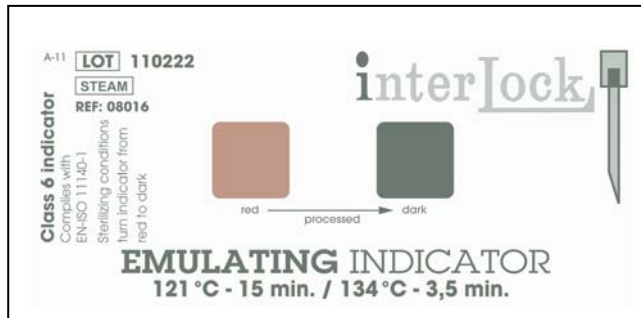

colour change / Farbvergleich
REF 08016 STEAM

before sterilization / vor der Sterilisation

after 1 minute of sterilization / nach 1 Minute sterilisieren

**failed /
nicht bestanden**

after 2 minutes of sterilization / nach 2 Minuten sterilisieren