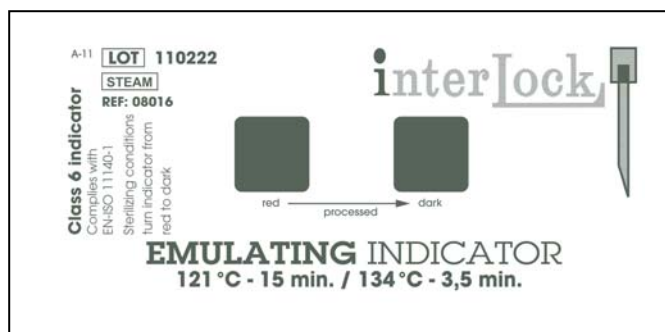

**failed /
nicht bestanden**

after 3.5 minutes of sterilization / nach 3,5 Minuten sterilisieren