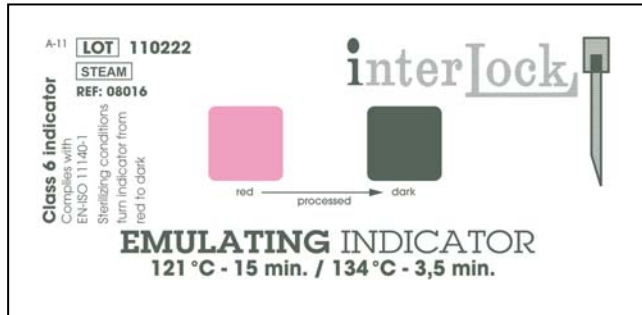

colour change / Farbvergleich
REF 08016 STEAM

before sterilization / vor der Sterilisation

after 1 minute of sterilization / nach 1 Minute sterilisieren

**failed /
nicht bestanden**

after 2 minutes of sterilization / nach 2 Minuten sterilisieren