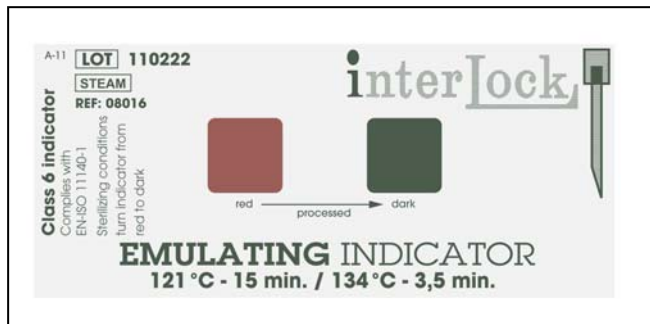

colour change / Farbvergleich
REF 08016 STEAM

before sterilization / vor der Sterilisation

after 1 minute of sterilization / nach 1 Minute sterilisieren

**failed /
nicht bestanden**

after 2 minutes of sterilization / nach 2 Minuten sterilisieren